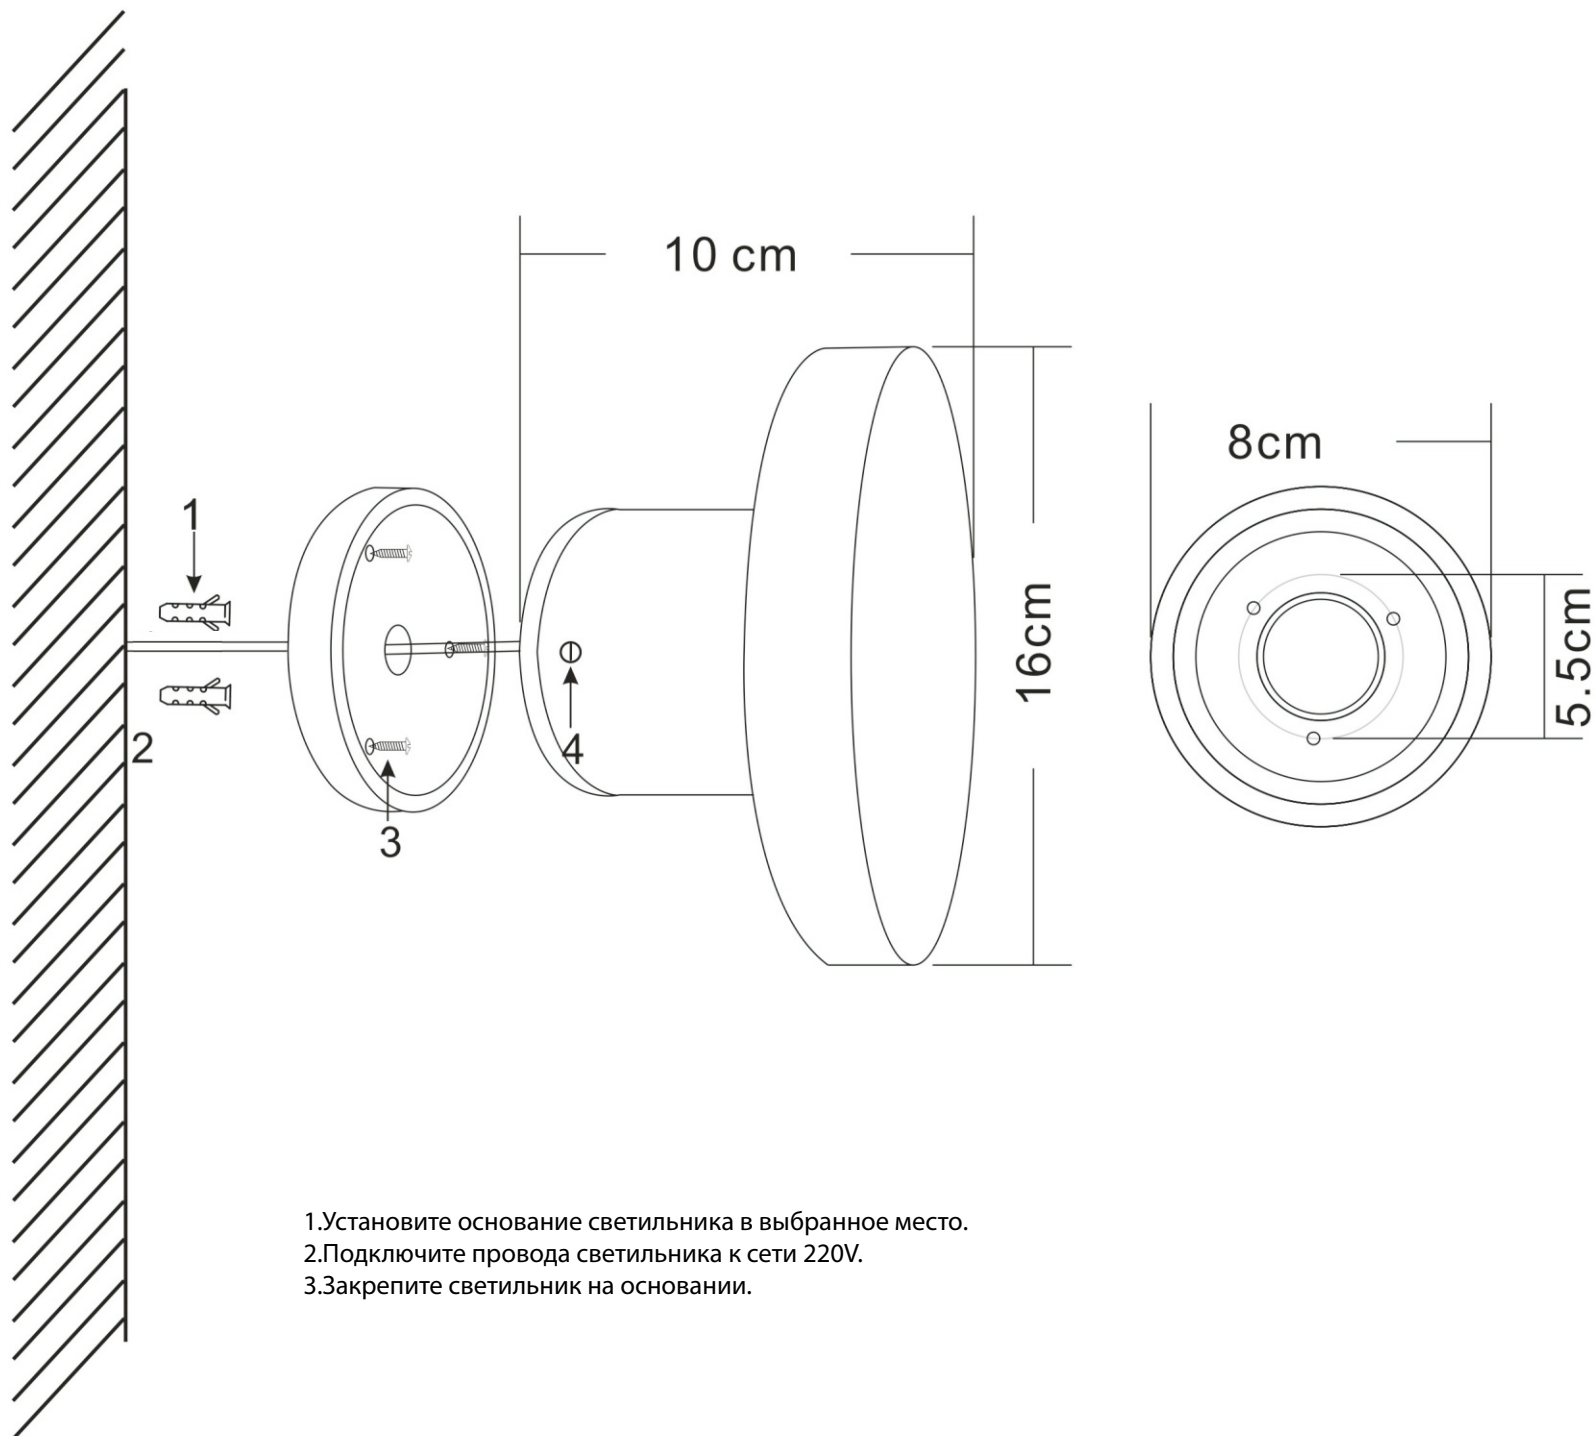

09329

Степень защиты: IP54.
Рабочая температура: от -30 до +50°C.
Возможна напольная установка
светильника.