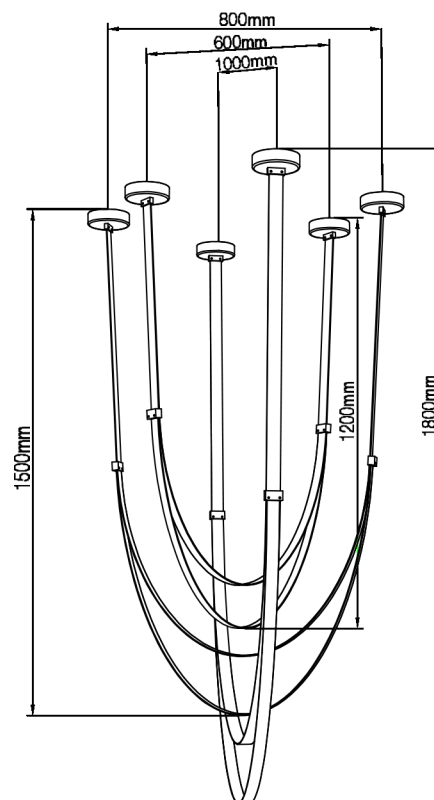

Инструкция

Модель: 07689A-120+150+180

①

②

③

④

1. Не прикасайтесь к лампочке, когда она светится
2. Обратитесь к квалифицированному электрику в случае возникновения проблем.
3. Для восстановления светильника (в случае выявления неисправности) используйте запасные элементы подходящие по характеристикам.
4. Не очищайте светильник водой.
5. Для защиты окружающей среды, пожалуйста, аккуратно обращайтесь с полиэтиленовым пакетом и пенопластом.