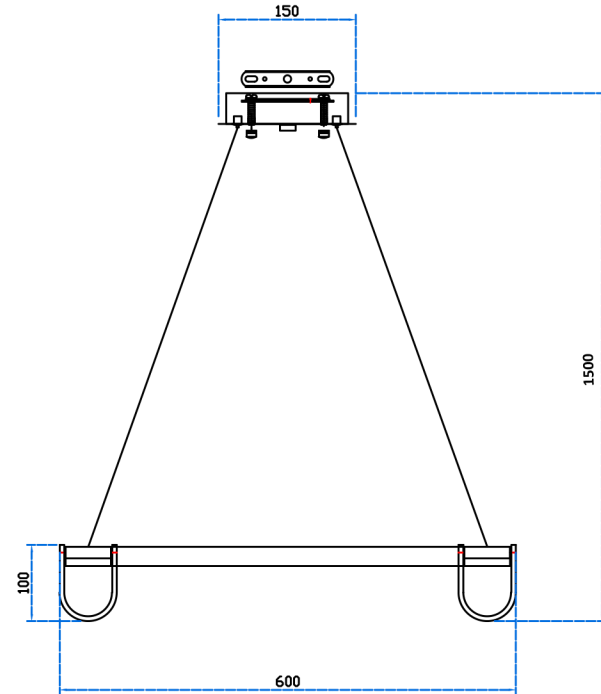

# Installation instructions

07599-60, 36

Для установки стеклянных декоративных элементов:

1. СНИМИТЕ СВЕРХУ МЕТАЛЛИЧЕСКУЮ КРЫШКУ.
2. УСТАНОВИТЕ СТЕКЛЯННЫЕ ЭЛЕМЕНТЫ.
3. УСТАНОВИТЕ ОБРАТНО ВЕРХНЮЮ МЕТАЛЛИЧЕСКУЮ КРЫШКУ И ЗАКРЕПИТЕ ЕЁ НА ВСЕ ВИНТЫ.