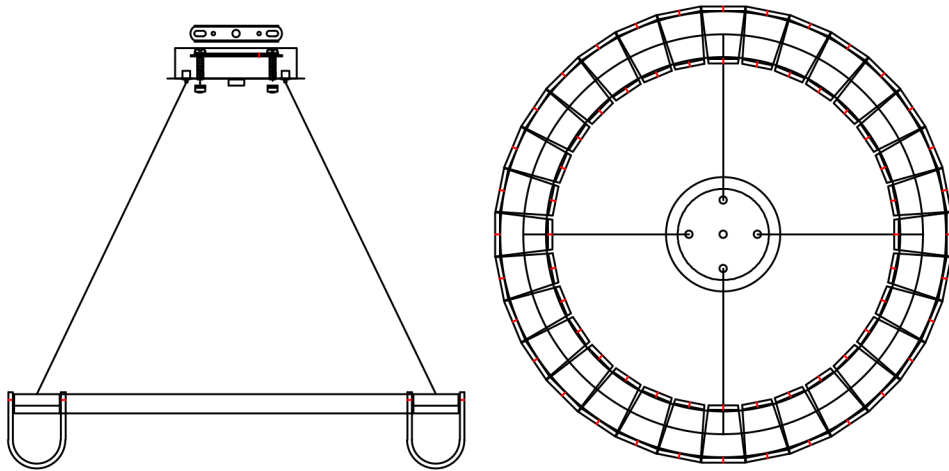

# Installation instructions

07599-60, 36

Для установки стеклянных декоративных элементов:

1. СНИМИТЕ СВЕРХУ МЕТАЛЛИЧЕСКУЮ КРЫШКУ.
2. УСТАНОВИТЕ СТЕКЛЯННЫЕ ЭЛЕМЕНТЫ.
3. УСТАНОВИТЕ ОБРАТНО ВЕРХНЮЮ МЕТАЛЛИЧЕСКУЮ КРЫШКУ И ЗАКРЕПИТЕ ЕЁ НА ВСЕ ВИНТЫ.